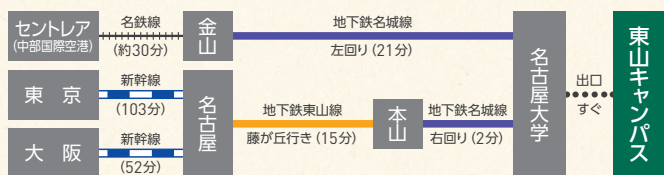

施設公開・見学 名大が誇る研究施設等をご覧ください!

農産物や名大グッズの販売、 本のリユース市、 スタンプラリーも!

イベントタイムテーブルや詳細内容は、ホームページで順次公開しますのでぜひご覧ください!

同時開催

名大秋祭(秋革祭)

<https://www.meidaisai.com/akisai/>

テクノ・フェア名大2019

<http://www.engg.nagoya-u.ac.jp/techno/techno2019/>

お食事提供場所 (東山キャンパス) 北部食堂、南部食堂、ダイニングフォレスト 営業時間 11:00~14:00

事前申込が必要な行事について

名古屋大学ホームカミングデイWEBページよりお申し込み願います。

申込期限

2019年8月30日(金) 17:00まで

≫ 名大ホームカミングデイ 検索

http://www.nagoya-u.ac.jp/extra/home-coming-day/hcd_15/

| 行事名 | 対象 | 募集人数 |
|---|--|--|
| ① 名古屋大学の集い | どなたでもお申込みいただけます。 | 500名程度 (応募者多数の場合、抽選) |
| ② 「ゆっくり自動運転 [®] 」自動走行試乗会 | どなたでもお申込みいただけます。 ただし、申込フォームに記載の注意事項をよくお読みのうえ、お申込みをお願いいたします。 | 2名(一組)×20組 (お一人での応募可。応募者多数の場合、抽選) |
| ③ あかりんご隊科学実験 「科学の力で光る!? わくわくスライムづくり!!」 | 小学生のお子様(保護者の方も同伴可能です。) | 各回20名×全3回 (応募者多数の場合、抽選) |
| ④ 親子で楽しむ「動きづくり」「仲間づくり」体験 —ラグビーを教材として— | 小学生のお子様1名とその保護者1名 (基本的には保護者の方にも運動参加していただきたいのですが、運動参加が難しい場合は、代わりにラグビー部員が対応いたします。) | 親子50組程度 (応募者多数の場合、抽選) |
| ⑤ 超高压電子顕微鏡施設見学ツアー | どなたでもお申込みいただけます。 | 各回15名×全10回 (応募者多数の場合、抽選) |
| ⑥ 東山キャンパス名大ツアー | どなたでもお申込みいただけます。 ※ご照会先: 052-789-2046 (平日9時~17時) | 30名程度 (応募者多数の場合、抽選。 応募者が定員に満たない場合は当日受付あり。) |
| ⑦ シュウサポプレゼンツ 「これからのキャリアについて考えよう」 | 卒後17年目までの名古屋大学OBOG、在学生 | 60名 (応募者多数の場合、抽選) |
| ⑧ 学生支援センター 「家族と語る名大生復活物語~明日の歌を唄おう~」 | 在学生の保護者及び一般の方 | 80名 (応募者多数の場合、抽選) 個別相談会は若干名 |
| ⑨ 保護者等向け行事(各部局) | 在学生及び入学希望者の保護者等の方を含む | 事前申込の方全員 ご参加できます |
| ⑩ 未来エレクトロニクス集積研究センター(CIRFE) 特別講演「最先端研究者の考える エレクトロニクスと夢への一歩」 | どなたでもお申込みいただけます。 http://www.cirfe.imass.nagoya-u.ac.jp/2019hcd.html | 180名 (応募者多数の場合、抽選) |
| ⑪ GRL連続セミナー(ハラスメント) 第3回「労働とハラスメント」 | どなたでもお申込みいただけます。 https://ssl.form-mailer.jp/fms/fae381f9627014 | 70名 (先着順に受付) |
| ⑫ 市民公開講座 「脳とこころの研究とその社会的応用」 | どなたでもお申込みいただけます。 申込期限はホームページよりご確認ください。 http://www.met.nagoya-u.ac.jp/KYOUUMU/PDF/koukai.pdf | 100名 (先着順に受付) |

※①については、周年同窓生に別途ご案内を送付しておりますので、そちらをご覧ください。※①の抽選結果は発送をもってかえさせていただきます。(9月下旬予定)
※②③④⑤⑥⑦⑧⑩の抽選結果はメール等でご連絡いたします。(9月下旬予定) ※①~⑪は東山キャンパス、⑫は大幸キャンパスで開催します。

アクセス(東山キャンパス、大幸キャンパス)

≫ 東山キャンパス(地下鉄名城線「名古屋大学」駅下車すぐ)

≫ 大幸キャンパス(地下鉄名城線「ナゴヤドーム前矢田」駅下車 徒歩5分)