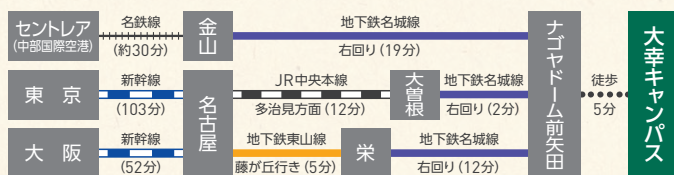

施設公開・見学 名大が誇る研究施設等をご覧ください!

農産物や名大グッズの販売、 本のリユース市、 スタンプラリーも!

イベントタイムテーブルや詳細内容は、ホームページで順次公開しますのでぜひご覧ください!

同時開催

名大秋祭(秋革祭)

<https://www.meidaisai.com/akisai/>

テクノ・フェア名大2019

<http://www.engg.nagoya-u.ac.jp/techno/techno2019/>

お食事提供場所 (東山キャンパス) 北部食堂、南部食堂、ダイニングフォレスト 営業時間 11:00~14:00

事前申込が必要な行事について

名古屋大学ホームカミングデイWEBページよりお申し込み願います。

申込期限

2019年8月30日(金) 17:00まで

≫ 名大ホームカミングデイ 検索

http://www.nagoya-u.ac.jp/extra/home-coming-day/hcd_15/

| 行事名 | 対象 | 募集人数 |
|---|--|--|
| ① 名古屋大学の集い | どなたでもお申込みいただけます。 | 500名程度 (応募者多数の場合、抽選) |
| ② 「ゆっくり自動運転 [®] 」自動走行試乗会 | どなたでもお申込みいただけます。 ただし、申込フォームに記載の注意事項をよくお読みのうえ、お申込みをお願いいたします。 | 2名(一組)×20組 (お一人での応募可。応募者多数の場合、抽選) |
| ③ あかりんご隊科学実験 「科学の力で光る!? わくわくスライムづくり!!」 | 小学生のお子様(保護者の方も同伴可能です。) | 各回20名×全3回 (応募者多数の場合、抽選) |
| ④ 親子で楽しむ「動きづくり」「仲間づくり」体験 —ラグビーを教材として— | 小学生のお子様1名とその保護者1名 (基本的には保護者の方にも運動参加していただきたいのですが、運動参加が難しい場合は、代わりにラグビー部員が対応いたします。) | 親子50組程度 (応募者多数の場合、抽選) |
| ⑤ 超高压電子顕微鏡施設見学ツアー | どなたでもお申込みいただけます。 | 各回15名×全10回 (応募者多数の場合、抽選) |
| ⑥ 東山キャンパス名大ツアー | どなたでもお申込みいただけます。 ※ご照会先: 052-789-2046 (平日9時~17時) | 30名程度 (応募者多数の場合、抽選。 応募者が定員に満たない場合は当日受付あり。) |
| ⑦ シュウサポプレゼンツ 「これからのキャリアについて考えよう」 | 卒後17年目までの名古屋大学OBOG、在学生 | 60名 (応募者多数の場合、抽選) |
| ⑧ 学生支援センター 「家族と語る名大生復活物語~明日の歌を唄おう~」 | 在学生の保護者及び一般の方 | 80名 (応募者多数の場合、抽選) 個別相談会は若干名 |
| ⑨ 保護者等向け行事(各部局) | 在学生及び入学希望者の保護者等の方を含む | 事前申込の方全員 ご参加できます |
| ⑩ 未来エレクトロニクス集積研究センター(CIRFE) 特別講演「最先端研究者の考える エレクトロニクスと夢への一歩」 | どなたでもお申込みいただけます。 http://www.cirfe.imass.nagoya-u.ac.jp/2019hcd.html | 180名 (応募者多数の場合、抽選) |
| ⑪ GRL連続セミナー(ハラスメント) 第3回「労働とハラスメント」 | どなたでもお申込みいただけます。 https://ssl.form-mailer.jp/fms/fae381f9627014 | 70名 (先着順に受付) |
| ⑫ 市民公開講座 「脳とこころの研究とその社会的応用」 | どなたでもお申込みいただけます。 申込期限はホームページよりご確認ください。 http://www.met.nagoya-u.ac.jp/KYOUUMU/PDF/koukai.pdf | 100名 (先着順に受付) |

※①については、周年同窓生に別途ご案内を送付しておりますので、そちらをご覧ください。※①の抽選結果は発送をもってかえさせていただきます。(9月下旬予定)
※②③④⑤⑥⑦⑧⑩の抽選結果はメール等でご連絡いたします。(9月下旬予定) ※①~⑪は東山キャンパス、⑫は大幸キャンパスで開催します。

アクセス(東山キャンパス、大幸キャンパス)

≫ 東山キャンパス(地下鉄名城線「名古屋大学」駅下車すぐ)

≫ 大幸キャンパス(地下鉄名城線「ナゴヤドーム前矢田」駅下車 徒歩5分)